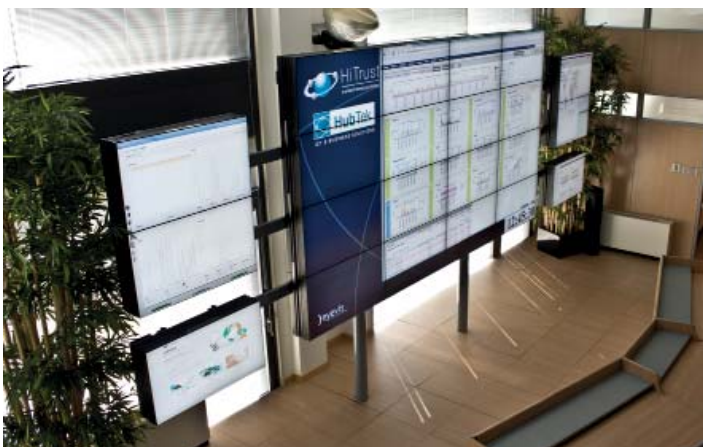

Zur zentralen Kontrolle der überwachten IT-Infrastrukturen und Netzwerke hat HiTrust nun einen zentralen Kontrollraum in Pescara eingerichtet. Auf einer über 9 m<sup>2</sup> großen Videowand aus 46"-LCD-Displays und sechs einzelnen 46"-LCDs vom TYP EYE-LCD-4600-SN-V2 von eyevis werden die überwachten IT-Infrastrukturen und die Sicherheitszustände zentral und in Echtzeit angezeigt. Rund um die Uhr verwalten dort 12 Operatoren Netzwerkstrukturen und überwachen Zugriffsraten, Netzwerkauslastungen sowie Speicherkapazitäten. Auf diese Weise können die HiTrust-Mitarbeiter bei Cyberangriffen schnell und koordiniert reagieren, um die Angriffe abzuwehren. Zudem lassen sich Netzwerk-Management-Aufgaben zentral ausführen.

Die eyevis-LCDs bieten dabei eine verlässliche Technik zur sicheren Anzeige aller einkommenden Daten. Die hohe Helligkeit von 500cd/m<sup>2</sup> und der große Kontrast von 3000:1 bieten beste Bildqualität auch bei hellem Umgebungslicht. Ein automatischer Umgebungslichtsensor passt die Bildschirmhelligkeit automatisch

an Umgebungsbedingungen an. So lässt sich mit einer automatischen Dimmung im Nachtbetrieb Strom sparen. Da die Displays rund um die Uhr in Betrieb sind und dabei auch statische Bildinhalte angezeigt werden, wurden zudem verschiedene Features integriert, um das sogenannte Image Sticking zu verhindern.

 **INSTALLIERTE PRODUKTE**

22x **EYE-LCD-4600-SN-V2** (stapelbare 46" LC-Displays mit Direct-LED-Lichtquelle und Full HD Auflösung)