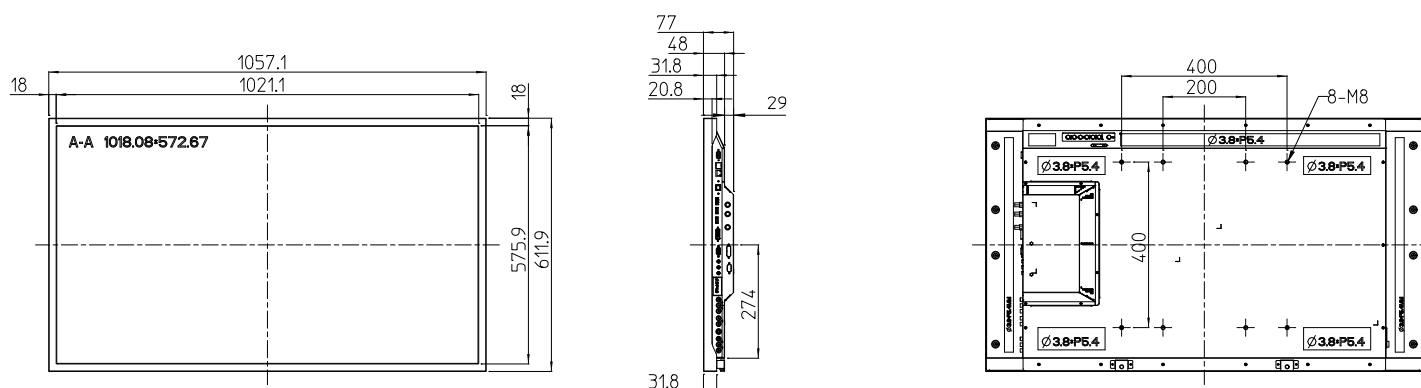

ABMESSUNGEN

Einheit: mm

EYE-LCD-4600-LE-700

46" EDGE-LED LCD MONITOR (117 cm) MIT 700 cd/m² HELBIGKEIT

TECHNISCHE DATEN

LCD BILDSCHIRM

Bezeichnung:	EYE-LCD-4600-LE-700
Paneltyp:	TFT Active Matrix Type LCD non-glare/haze
Installation:	Querformat/ Hochformat (Landscape/Portrait)
Bildschirmdiagonale:	46" (ca. 116 cm)
Aktive Bildfläche:	1018,08 × 572,67 mm (B × H)
Display Auflösung:	1920 × 1080 Pixel (full HD)
Farben:	16,7 Mio. (8-Bit Farbtiefe)
Helligkeit:	700 cd/m ² (typ.)
Kontrast:	4000:1 (typ.)
Betrachtungswinkel:	178° H/V
Reaktionszeit:	6,5 ms (typ.)
Backlight:	Edge-LED
24/7 Betrieb [®] :	Ja (empfohlener Betrieb 20/7)

MECHANISCH

Abmessungen:	1057,1 × 611,9 × 77 mm (B × H × T)
Stegbreite:	18 mm
Gewicht:	22,8 kg (netto) / 27,8 kg (brutto)
VESA Halterung:	400 × 400 / 400 × 200

ELEKTRISCH

Leistungsaufnahme:	ca. 135 Watt (max.) / Stand-by: ≤0,5 Watt
Eingangsspannung:	110V – 240V AC, 50/60 Hz
Interne Lautsprecher:	4Ω / 10 W × 2