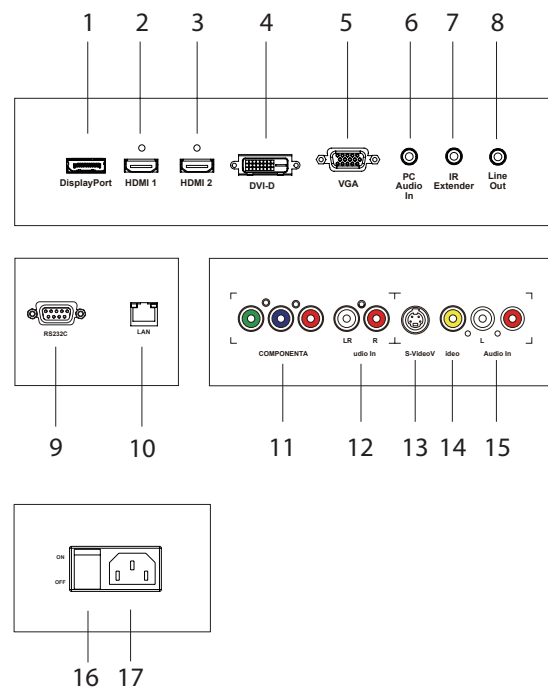

ANSCHLÜSSE & BEDIENUNG

Eingänge:	1× DisplayPort / 2× HDMI 1.3c / VGA / DVI / 1× Component / 1× S-Video / 1× AV / 1× PC Audio In / 1× IR Extender
Communication Port:	RS232C / LAN
OSD Steuerung:	RS232C, Bedientasten, IR Fernbedienung
OSD Sprachen:	Deutsch, Englisch, Chinesisch

MECHANISCH

Abmessungen:	1057,1 × 611,9 × 77 mm (B × H × T)
Stegbreite:	18 mm
Gewicht:	22,8 kg (netto) / 27,8 kg (brutto)
VESA Halterung:	400 × 400 / 400 × 200

ELEKTRISCH

Leistungsaufnahme:	ca. 135 Watt (max.) / Stand-by: ≤0,5 Watt
Eingangsspannung:	110V – 240V AC, 50/60 Hz
Interne Lautsprecher:	4Ω / 10 W × 2

BETRIEBSBEDINGUNGEN

Betriebstemperatur:	5 - 40 °C
Luftfeuchtigkeit:	20 - 90 % RH (nicht kondensierend)

OPTIONEN

Touch Steuerung:	Infrarot Touch mit bis zu 32 Touch Punkten
Installation:	Verschiedene Wand-/Deckenhalterungen und Standfüße
Rahmenfarbe:	Kundenspezifische Farbgebung/Logo-Branding

ANSCHLÜSSE

- | | |
|----------------|-----------------------------|
| 1. DisplayPort | 10. LAN |
| 2. HDMI 1 | 11. Component |
| 3. HDMI 2 | 12. Audio In(Component) |
| 4. DVI-D | 13. S-Video |
| 5. VGA | 14. Video |
| 6. PC Audio In | 15. Audio In(S-Video/Video) |
| 7. IR Extender | 16. Power Switch |
| 8. Line Out | 17. AC In |